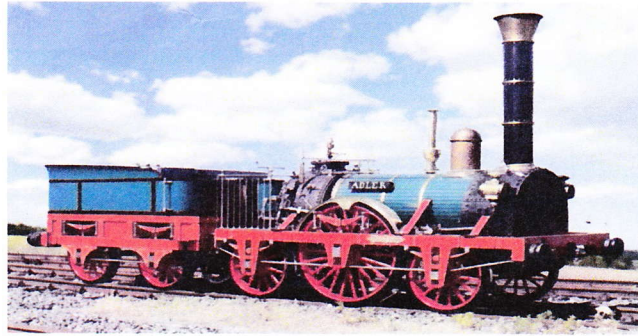

ADLER
ALLES PASST

2334 Vösendorf Triesterstrasse 10

Die edle Mode präsentiert für Sie und für Ihn

Straßen – Modellbahn Sammlerbörse
am **Samstag** *1. Dez. 2018*
von **9.30 - 15.30 Uhr**

Straßenbahn + Modelleisenbahn in allen Spuren und Größen, sowie reichhaltiges Zubehör, Bauteile in allen Spuren, Bücher, Fotos, DVDs, Videos, Zugmodelle in allen Größen, Bahnzeitschriften aus aller Welt, auch Modellautos jeder Farbe und Art sowie in jedem Maßstab, mit Präsentation einer HO - Modellbahnanlage