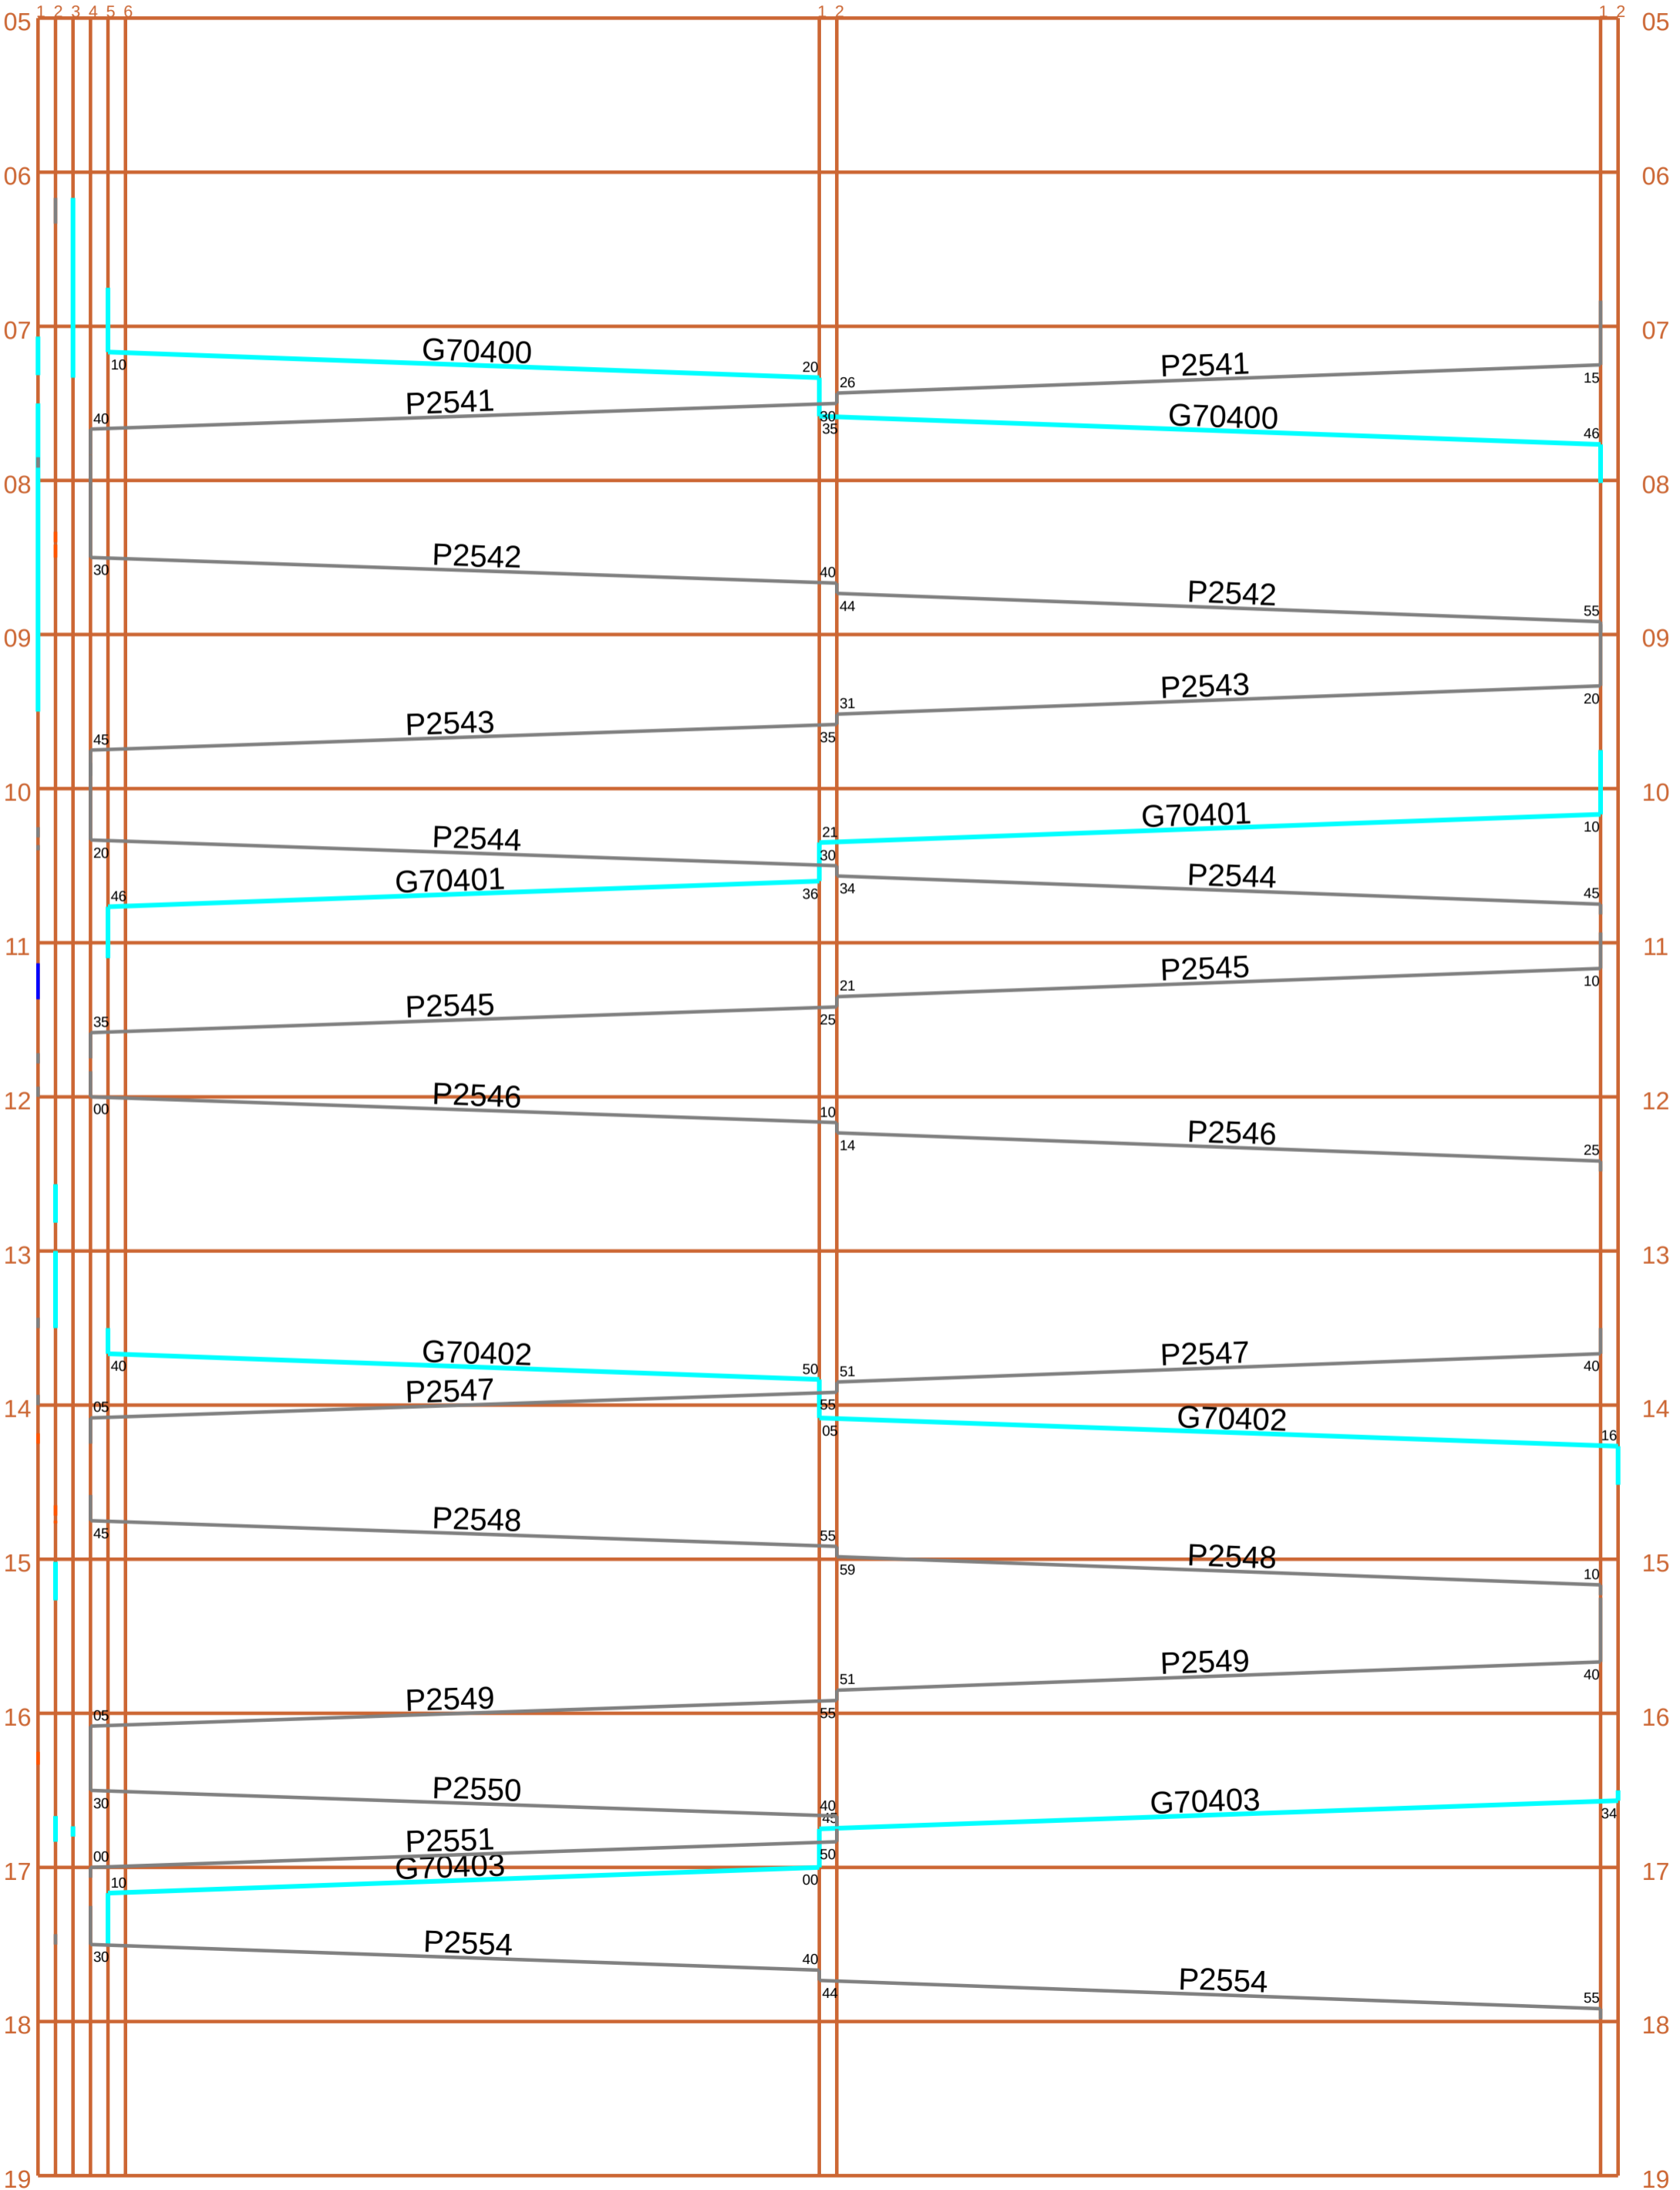

Normalspur

Um
KM: 0

Aut
KM: 4,1

Engel
KM: 8,3

Schmalspur