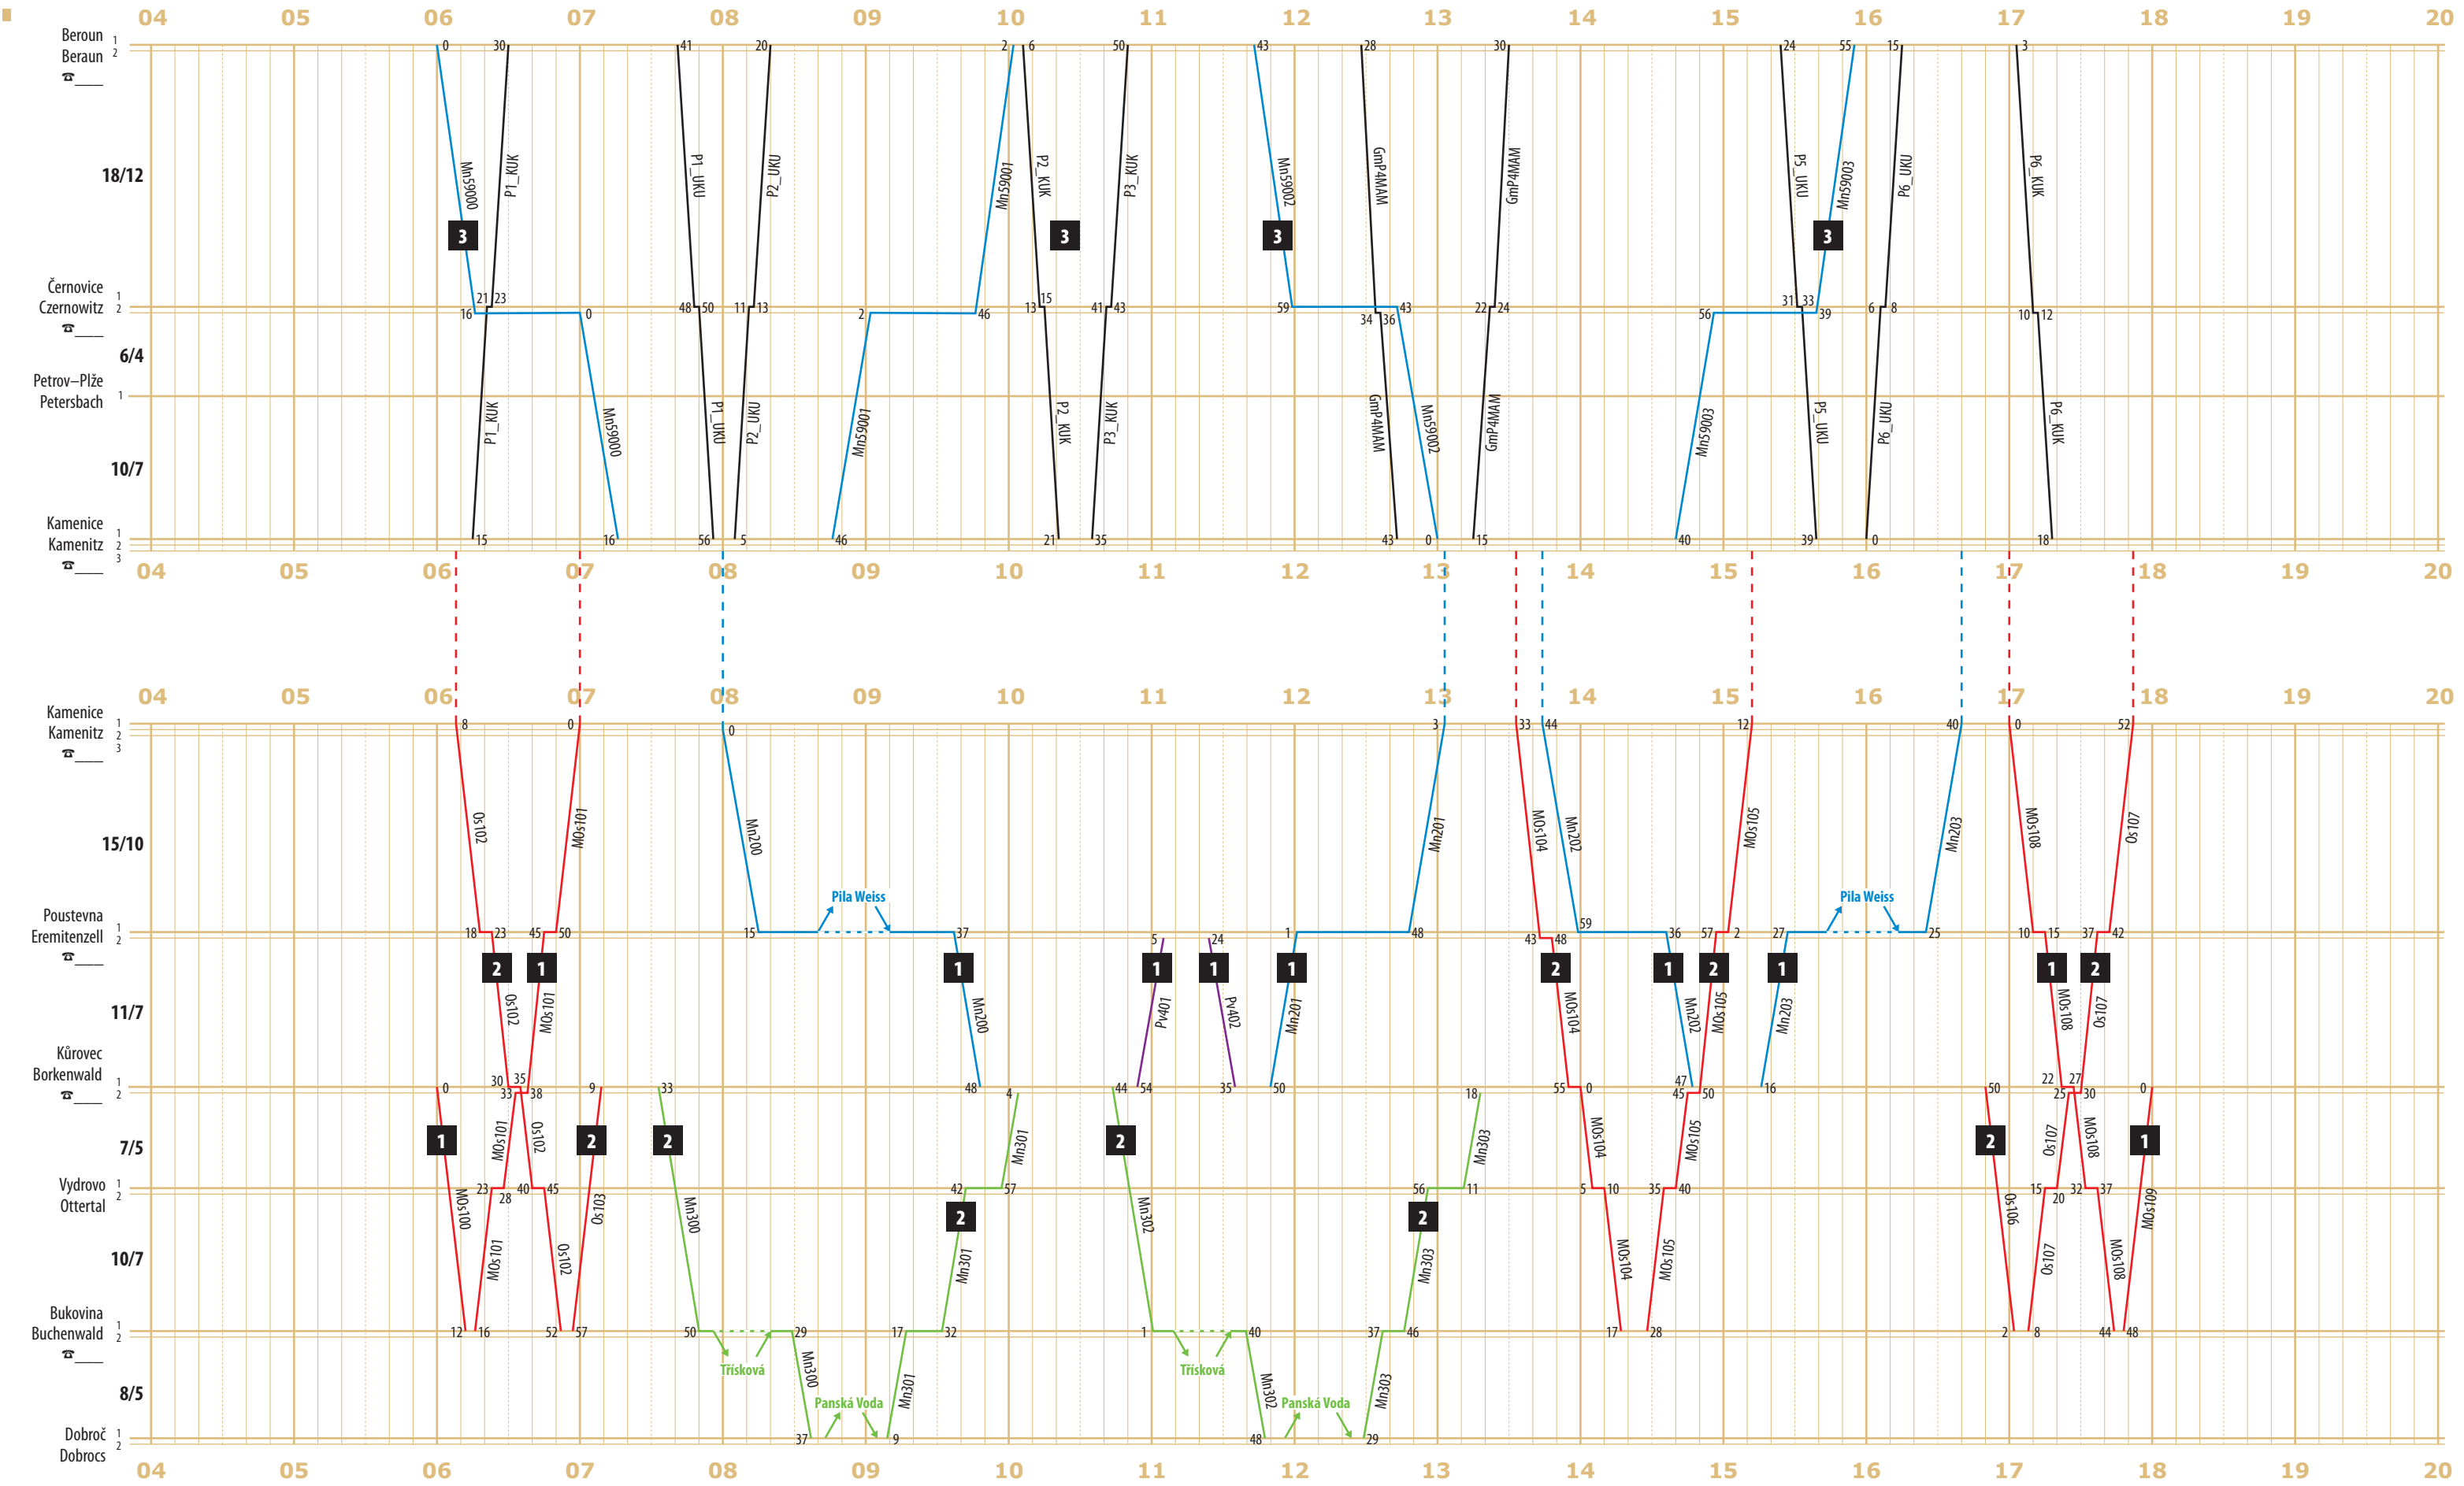

Grafikon: Beroun – Kamenice – Lesní železnice / Bildfahrplan: Beraun – Kamenitz – Waldbahn

- Os, MOs (P)**
Osobní, motorový osobní vlak
Personen-, Triebwagenzug
- P (Os)**
Osobní vlak - cizí železniční správa
Triebwagenzug - ausländische
Eisenbahnverwaltung
- Mn (G)**
Manipulační vlak
Güterzug
- Pv (G)**
Přestavovací vlak s rašelinou
Torfzug
- Posun v odbočkách od-do**
Rangier im Abzweigung von-bis
- 1 2 3**
Turnus
Turnus