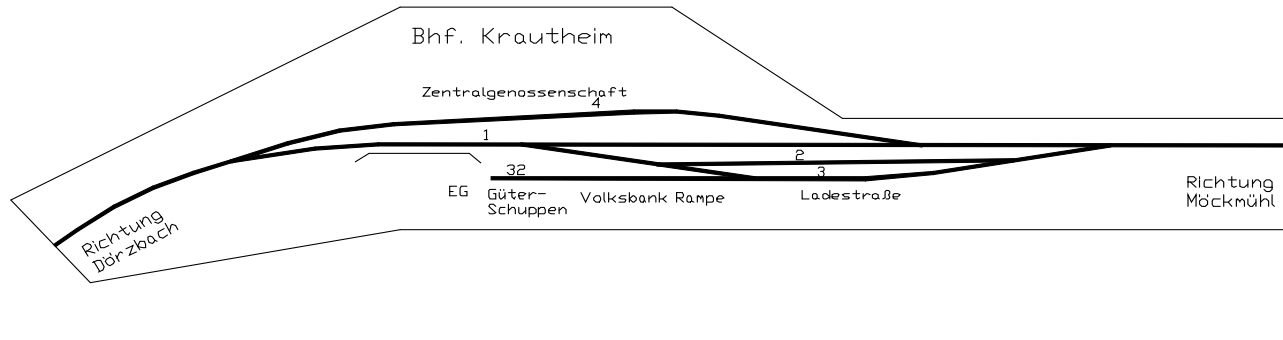

Bahnhofsdatenblatt für die Betriebsstelle:

Stand: 2015

Krautheim

Eigentümer
Roland Feraric

Kürzel
Krth

Modul Nr.
RFer007

Gleisplan

Gleise mit Nummern

Personenverkehr

Gleis	Nutzlänge in cm (Modell)	entspricht in m (Vorbild)	Bahnsteiglänge (cm)
1	133	116	50
2	100	87	
3	55	48	
32	40	35	
4	133	116	

Bemerkungen zum Personenverkehr:

Schüler- und Pendlerverkehr, P-Züge können bei Kreuzungen nur nacheinander am Bahnsteiggleis halten

Güterverkehr

	Ladestelle/ Empfänger	Ladegut im Empfang	Ladegut im Versand	Wagen gattungen	Wagen ladungen/ Woche
3	Ladegleis / Rampe Hornschuch AG Fa. Wöhrle Becker Bau Friedrich Klotz Weberei Sternard Kohlenhandel	Schnittholz, Stahlmatten, Bleche, Stabstahl, Kunststoffe, Garne, Kohle, Baumwolle	Stammholz, Langholz, Strümpfe, Schrott, Kunstleder,	alle	15
32	Güterschuppen Volksbank	Stückgut, Expressgut Saatgut, Dünger	Stückgut, Expressgut, landwirtschaftliche Produkte	G	5
4	Nur für Zentralgenossenschaft	Saatgut, Dünger, landwirtschaftliche Produkte, Kohle, Schnittholz, Torf	landwirtschaftliche Produkte	G, Bts	10