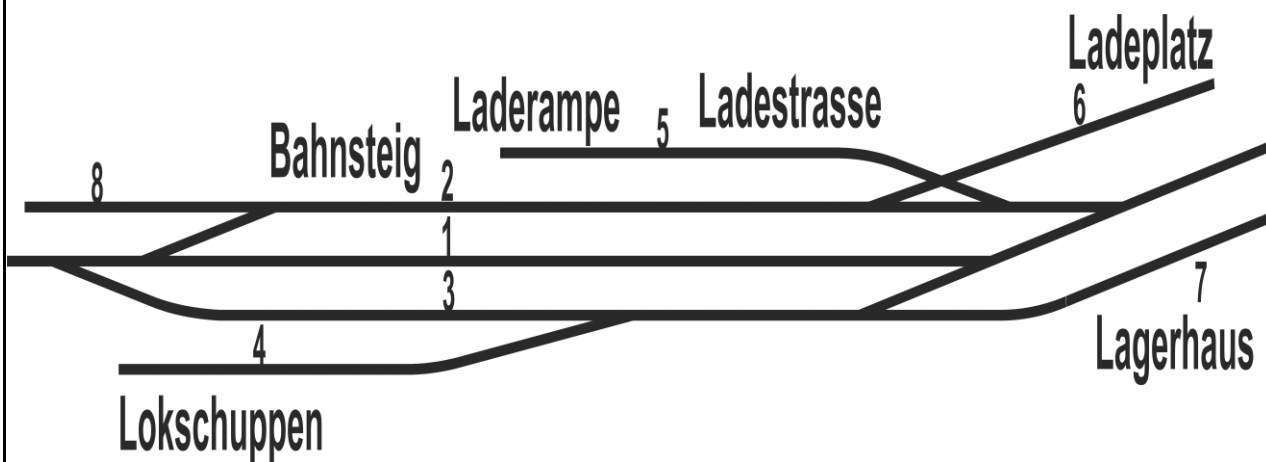

Bahnhofsdatenblatt für die Betriebsstelle:

Stand: 2023

Falkenstein am See

Eigentümer

Kürzel

Anton Vogl

Fks

Gleisplan

Güterverkehr, Rollbockverkehr, Rollwagenverkehr, Personenverkehr

Bemerkungen zum Personenverkehr:

Bahnsteige für Personenverkehr Gleis 1 und 2

Bemerkungen zum Museumsverkehr:

Museumsbahn kann an Sonn- und Feiertagen von Ladestraße abfahren

Güterverkehr

Gleis	Ladestelle/ Empfänger	Ladegut im Empfang		Ladegut im Versand		Wagen gattungen	Wagen ladungen/ Woche
5a	Laderampe	Stückgut		Stückgut		G	2-3
		Maschinen	Landw. Fahrzeuge	Maschinen	Landw. Fahrzeuge	R/O	1-2
5b	Ladestraße	Stückgut	Baustoffe	Stückgut		G	1-2
		Fässer	Holz etc.			O	1-2
		Maschinen	Landw. Fahrzeuge	Fahrzeuge	Maschinen	R	1-2
6	Ladeplatz	Baustoffe	Bretter	Holz	Rüber	R/O	2-3
7	Lagerhaus	Dünger	Saatgut	Dünger	Saatgut	G/R	3-4
		Stückgut		Stückgut		G	2-3
8	Abstellgleis						
						Summe	13-21